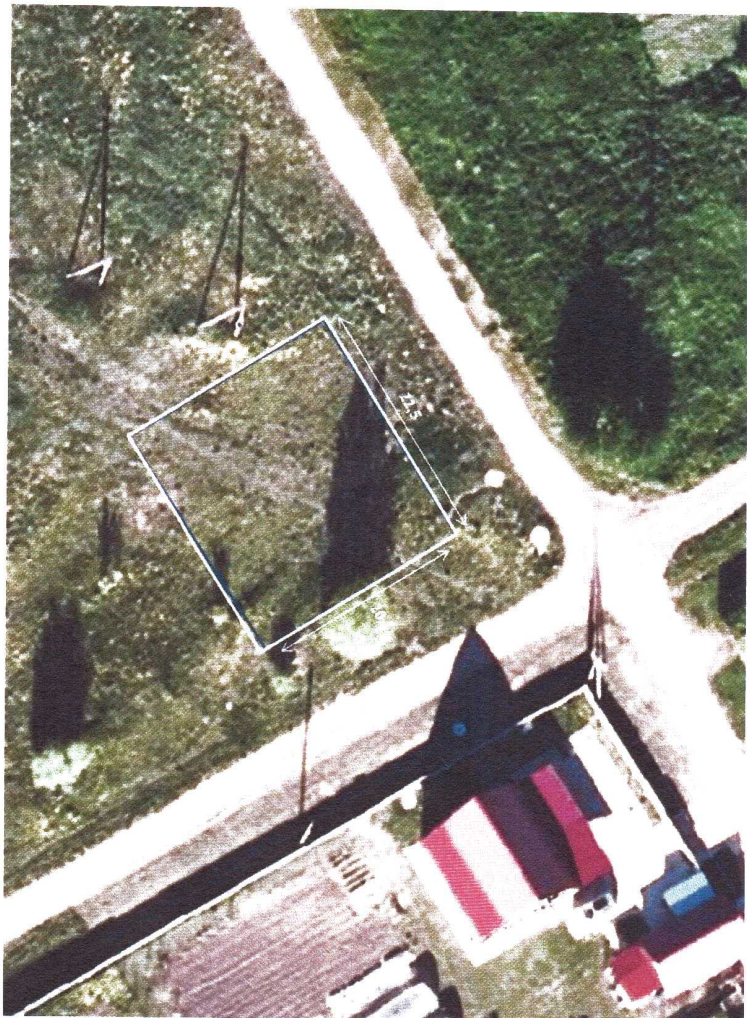

План земельного участка по адресу:  
г.о. Серебряные Пруды, с. Крутое,  
мкр. Молодежный

Масштаб 1:500

Условные обозначения:

- Место расположения детской игровой площадки общей площадью  
450 м<sup>2</sup> (размер 20\*22,5)